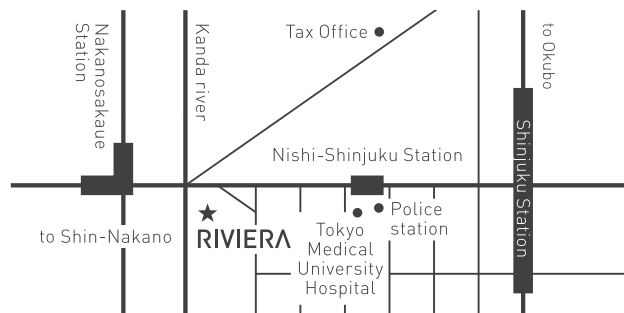

日時 2016年4月25日月・26日火・27日水・28日木

各日 11:00～/14:00～/18:00～ セミナーは1時間程度を予定しております。

会場 リビエラ株式会社 東京ショールーム

〒160-0023

東京都新宿区西新宿5-3-2 イマス西新宿ビル1F

TEL:03-6276-3450 FAX:03-6276-1121

アクセス:

東京メトロ丸ノ内線・都営大江戸線「中野坂上駅」

1番出口より徒歩5分

会場 東京本社(東京ショールーム)

RIVIERA

AROMA

アロマ

ALLURE

アリユール

RIVIERA