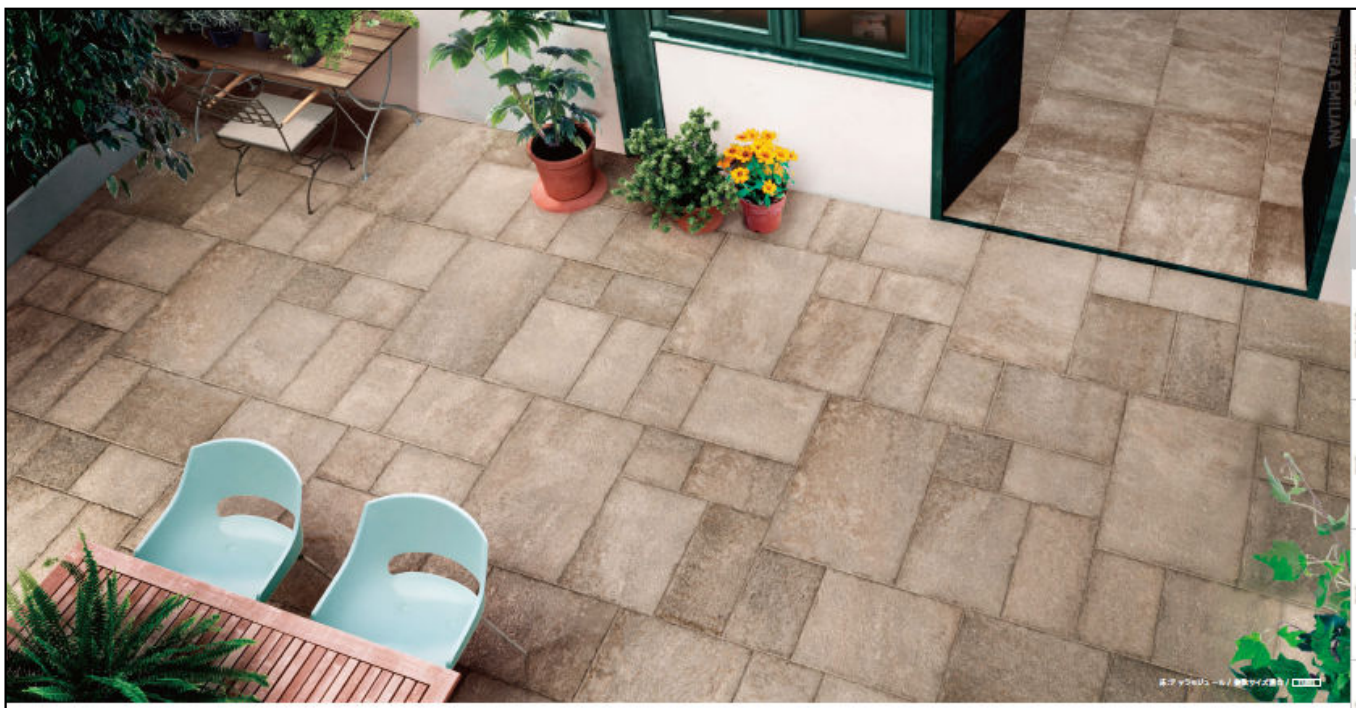

PIETRA EMILIANA

ピエトラ エミリアーナ

中世の華麗なモザイクを再現したイタリアの貴族レジャーエリア。この気取った大がかりなモザイクの意匠をイメージしたのが「ピエトラ エミリアーナ」。毎年変わる色合いと風合いを表現したエッジが、空間に豪華感を与えます。タイルに豪華なサイズが追加で入り、外壁に張り付けられる仕様になっています。

PIETRA EMILIANA