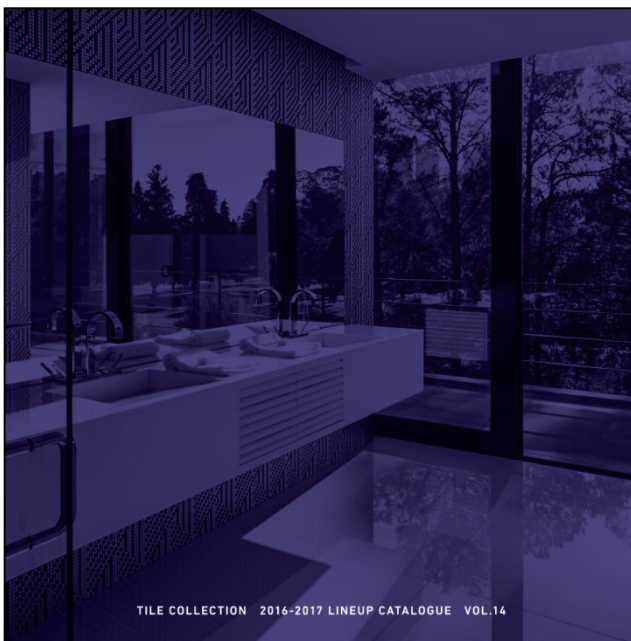

タイル・石材等の輸入販売を行っておりますリビエラ株式会社(本社:静岡県静岡市、社長:加藤久和)は、2016年4月1日(金)にタイルの総合カタログ『RIVIERA TILE COLLECTION 2016-2017 LINEUP CATALOGUE VOL.14』を発売致します。

今回のカタログには、新商品タイル7シリーズを新たに掲載しました。前回のカタログVOL.13よりも48頁増やし、より多くのシリーズを確認できるようになっています。

新商品としては、色あせたレンガを表現したブリック調タイル「ロンドン」、一箱に様々なサイズのタイルが梱包され、混ぜ張り可能な天然石調タイル「ピエトラ エミリアーナ」、食べ物をモチーフにした色鮮やかな屋内壁用タイル「アロマ」、12mmの小粒のモザイクで幾何学模様を描いた「アリュール」、3種類の異なる高さのタイルで壁に凹凸を与える「スカイライン」等イタリアタイルのトレンドを網羅したラインアップになっています。

単体のタイル製品画像は日本国内で実物を撮影、従来カタログよりも大きめに掲載し、より表面の風合いを紙面で確認できるようになっています。天然石材も実物を撮影、4枚並べることで色幅も確認できるようになっています。

巻末には住宅の玄関・ダイニング・サニタリー等の施工事例を前回カタログよりも頁数を増やして掲載。タイルの具体的な使い方をご提案しています。

RIVIERAブランドのコピーは「理想をカタチに、感動をあなたに。」です。タイル等の建材を「創造力のかげら」と定義し、その「創造力のかげら」を通してお客様に感動をお届けすることがコンセプトになっています。

当カタログは主に暮らしの空間をイメージし、住宅で使いやすいラインアップとなっています。

このカタログを基にした受注は、全国7ヶ所に完備した配送センターより原則48時間以内に現場納品しております。また、タイル1枚・乱形石材1㎡という小ロットからの受注・配送も可能となっています。

**『RIVIERA TILE COLLECTION 2016-2017
LINEUP CATALOGUE VOL.14』概要**

仕様	A4判ワイド / オールカラー
頁数	376頁
発刊日	2016年4月1日(金)

この件に関するお問合せ先は…

【経営企画部 担当:阿部泰久】

フリーコール:0120-148-845

TEL:054-266-9711 FAX:054-275-2133

E-Mail: abe02@riviera.jp

■■■リビエラ株式会社 <http://www.riviera.jp> ■■■

静岡本社 〒420-0852 静岡県静岡市葵区紺屋町17-1 葵タワー23F

東京本社 〒160-0023 東京都新宿区西新宿5-3-2 イマス西新宿ビル1F

TILE COLLECTION 2016-2017 LINEUP CATALOGUE VOL.14

RIVIERA

表紙

■リビエラ株式会社…

・本社:静岡県静岡市 資本金:1億円

・設立:1997年4月

・倉庫:全国7カ所 (北海道・宮城・埼玉・静岡・大阪・福岡・沖縄)

・実績:住宅会社様を中心に全国3万件以上(年間)納品

■営業日 月曜日～土曜日(9:00～17:30)